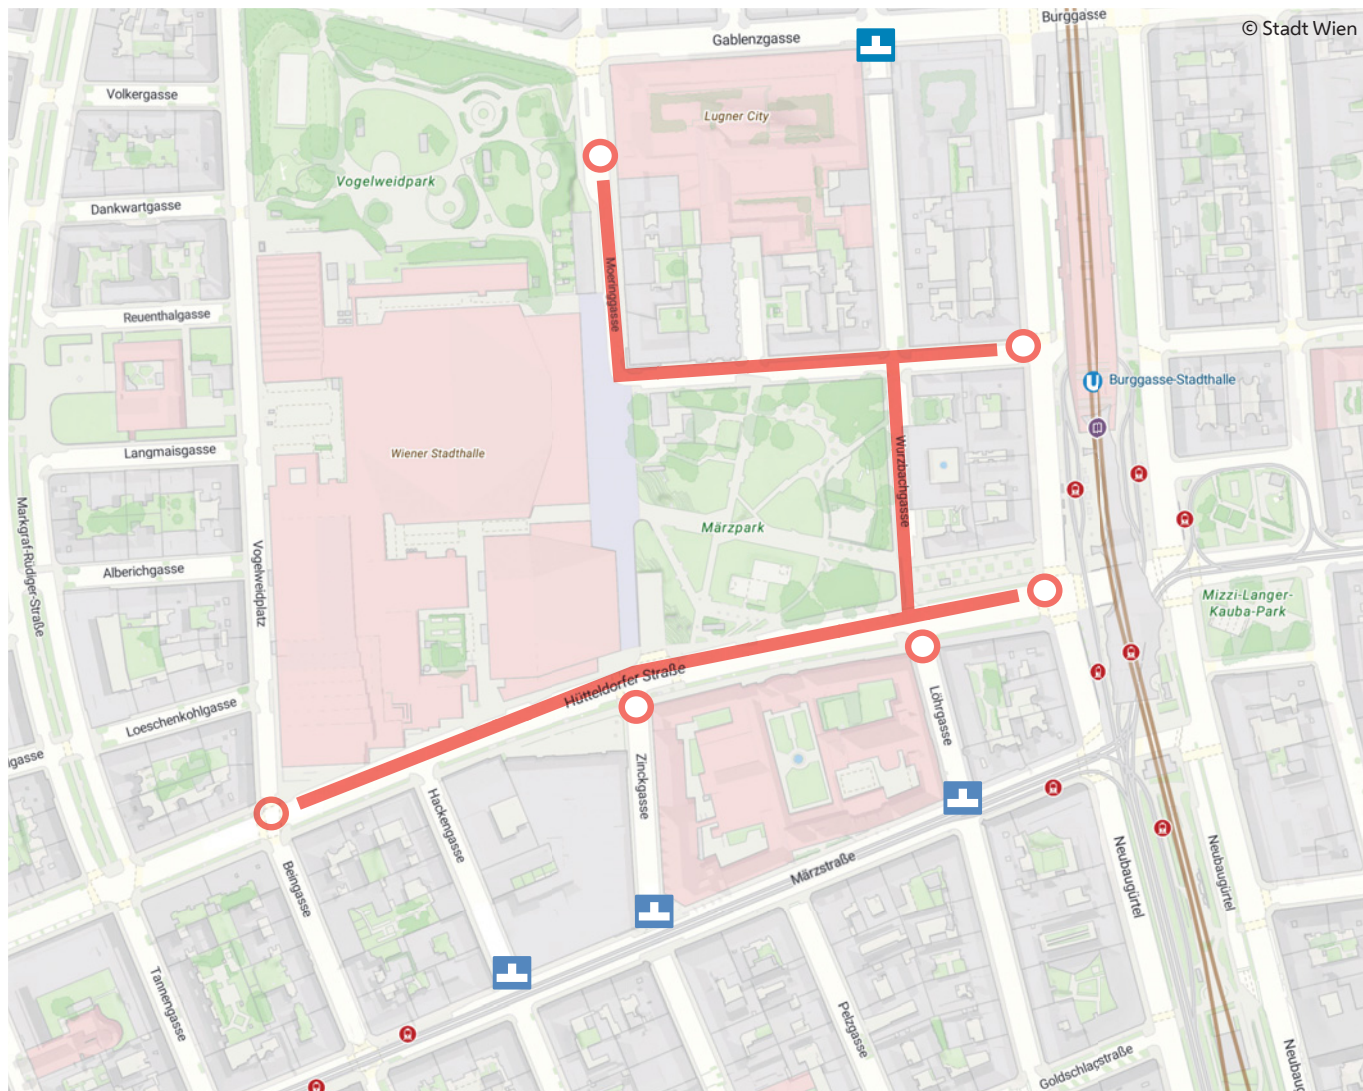

Verkehrsmaßnahmen Stadthalle – ESC 2026

gültig im Zeitraum: 8. Mai 2026 – einschließlich 18. Mai 2026

- Märzpark gesperrt
- Hütteldorfer Straße zwischen Neubaugürtel und Vogelweidplatz gesperrt (Radweg auf die südliche Straßenseite umgeleitet)
- Wurzbachgasse zwischen Gablenzgasse und Sorbaitgasse als Sackgasse geführt
- Wurzbachgasse zwischen Sorbaitgasse und Hütteldorfer Straße gesperrt
- Sorbaitgasse und Geyschlänergasse gesperrt (Zufahrt zur Garage Geyschlänergasse möglich)

- Moeringgasse tlw. gesperrt (Zufahrt zur Hotelgarage möglich)
- Hackengasse wird als Gegenverkehrsbereich geführt (Zufahrt zur XXXLutz Garage möglich)
- Zinckgasse und Löhrigasse zwischen Märzstraße und Hütteldorfer Straße als Sackgasse geführt

Anrainer*innen-Parkplätze Ersatzflächen:

- Loeschenkohl-gasse
- Alberichgasse